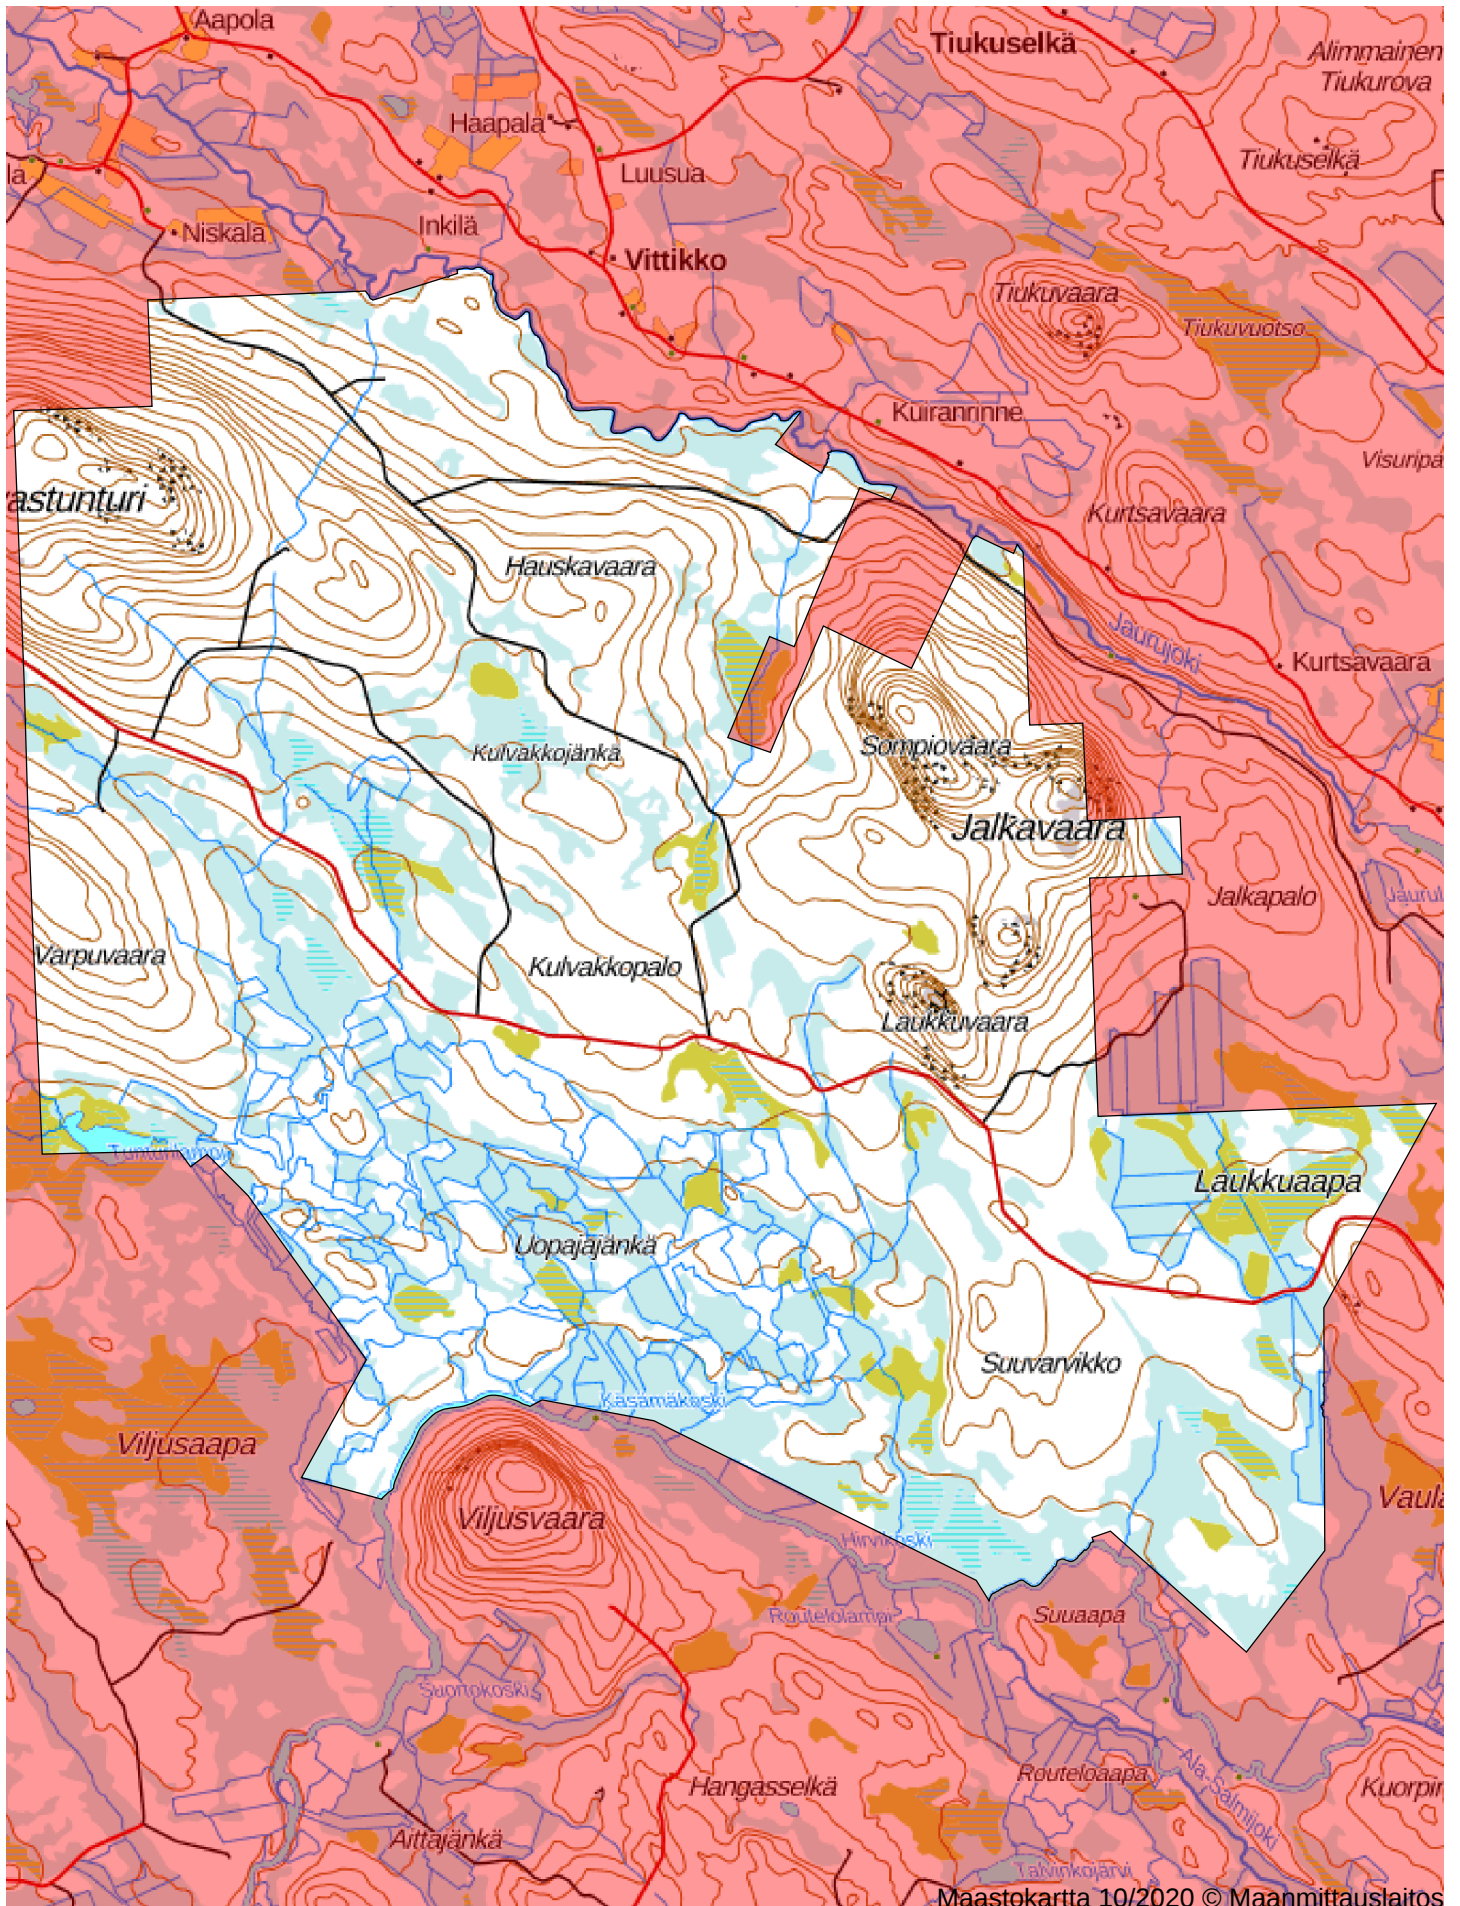

Oma riista

# Sallan Yhteismetsä - NU8UQZW5P4

Jauru pienriista 2020 - tallennettu 5.10.2020 11:56

Maa 6487 ha, vesi 12 ha, yhteensä 6500 ha

Valtionmaa-alue 0 ha, yksityismaa-alue 6487 ha

0km 1.25km 2.5km 3.75km 5km

Maastokartta 10/2020 © Maanmittauslaitos